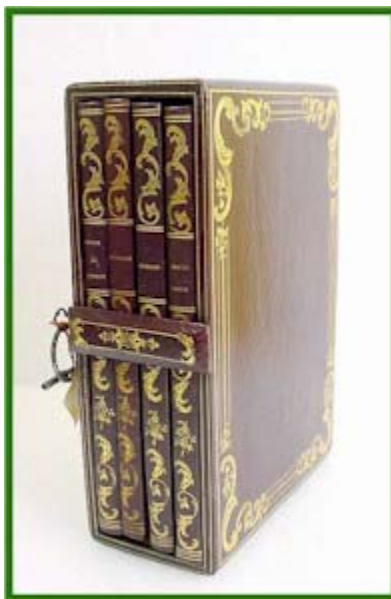

Que du plaisir a traiter avec vous

INCOMPLETE 150 years old TAROT de MARSEILLE DECK